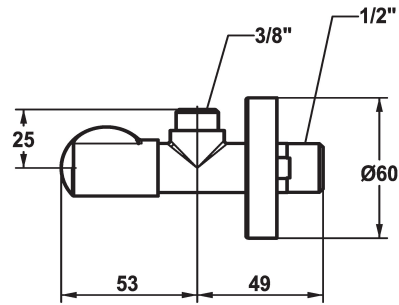

KWC Valvole ad angolo Eckventil

Modell-Linie: ACCESSOIRES | 27.002.060.176
Rubinetterie per bagni | Accessori per rubinetteria

KWC-No.

125561
matt black, A 45, G 3/8", G 1/2"

125562
brushed steel, A 45, G 3/8", G 1/2"

Valvola ad angolo
* Filettatura raccordo 1/2"

Codice colore

matt black

brushed steel

* Senza raccordo di serraggio

Dati tecnici

Raccordo

G1/2"

Codice colore

matt black

Tipo di rubinetto

Eckventil

Larghezza nominale

G3/8"

Classe di rumorosità

I