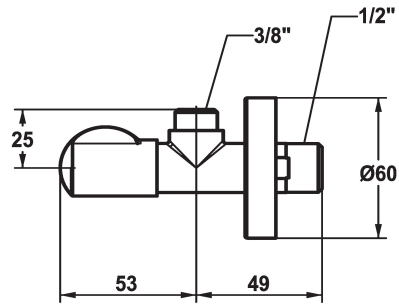

KWC

Robinet d'équerre

Modell-Linie: ACCESSOIRES | 27.002.060.176
Robinetteries | Accessoires robinetteries

KWC-No.

125561
matt black, A 45, G 3/8", G 1/2"

125562
brushed steel, A 45, G 3/8", G 1/2"

Robinet d'équerre
* Raccord 1/2"

Code couleur

matt black

brushed steel

* Sans raccord double

Données techniques

Raccord

Code couleur

Type de robinet

Diamètre nominal

Groupe de bruit pour la robinetterie

Projection A

Matière

G1/2"

matt black

Eckventil

G3/8"