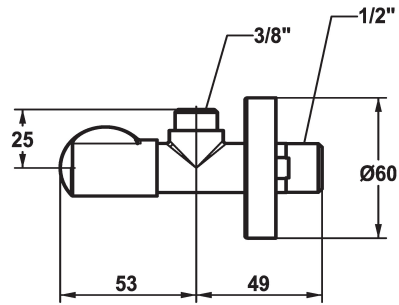

## KWC Eckventil

Modell-Linie: ACCESSOIRES | 27.002.060.176  
Armaturen | Zubehör Armaturen

### KWC-Nr.

**125561**  
matt black, A 45, G 3/8", G 1/2"

**125562**  
brushed steel, A 45, G 3/8", G 1/2"

Eckventil  
\* Anschlussgewinde 1/2"

### Technische Daten

Anschluss

G 1/2"

Farbcode

matt black

Armaturtyp

Eckventil

Nennweite

G 3/8"

Armaturengeräuschgruppe

I

Ausladung A

A 45

Material

Messing