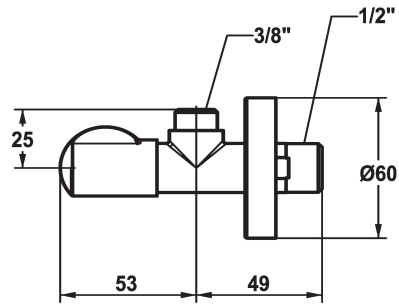

KWC Eckventil

Modell-Linie: ACCESSOIRES | 27.002.060.176
Armaturen | Zubehör Armaturen

KWC-Nr.

125561
matt black, A 45, G 3/8", G 1/2"

125562
brushed steel, A 45, G 3/8", G 1/2"

Eckventil
* Anschlussgewinde 1/2"

Farbcode

matt black

brushed steel

* Ohne Klemmverschraubung

Technische Daten

Anschluss

G 1/2"

Farbcode

matt black

Armaturtyp

Eckventil

Nennweite

G 3/8"

Armaturengeräuschgruppe

I

Ausladung A

A 45

Material

Messing