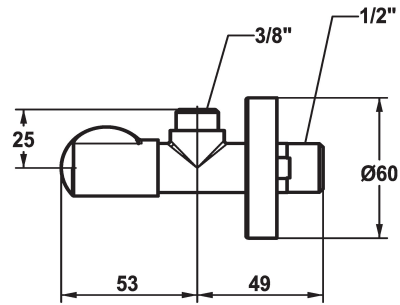

KWC Eckventil

Modell-Linie: ACCESSOIRES | 27.002.060.176
Armaturen | Zubehör Armaturen

KWC-Nr.

125561
matt black, A 45, G 3/8", G 1/2"

125562
brushed steel, A 45, G 3/8", G 1/2"

Eckventil
* Anschlussgewinde 1/2"

Farbcode

matt black

brushed steel

* Ohne Klemmverschraubung

Technische Daten

Anschluss

G 1/2"

Farbcode

matt black

Armaturtyp

Eckventil

Nennweite

G 3/8"

Armaturengeräuschgruppe

I

Ausladung A

A 45

Material

Messing