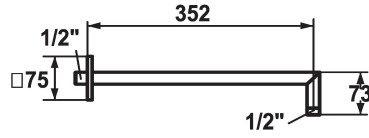

KWC SHOWERCULTURE Douchearm

Modell-Linie: SHOWERCULTURE | 26.000.803.176
Douches | Douches

KWC-No.

122513
chromeline, L 352

125556
matt black, L 352

125183
brushed steel, L 352

Kleurcode

chromeline

matt black

brushed steel

* Douchearm
- met rozet

geschikt voor alle KWC hoofddouches (vanaf 2019)
*Aansluit Schroefdraad 1/2"

Technical Data

Diameter

75x75

Kleurcode

matt black

Faucet_typ

Brausenarm

Measure_L

L125

Materiaal

Messing