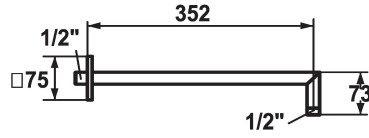

KWC SHOWERCULTURE Douchearm

Modell-Linie: SHOWERCULTURE | 26.000.803.176
Douches | Douches

KWC-No.

122513
chromeline, L 352

125556
matt black, L 352

125183
brushed steel, L 352

Kleurcode

chromeline

matt black

brushed steel

* Douchearm
- met rozet

geschikt voor alle KWC hoofddouches (vanaf 2019)
*Aansluit Schroefdraad 1/2"

Technical Data

Diameter

75x75

Kleurcode

matt black

Kraan type

Brausenarm

Afmeting lengte

L125

Materiaal

Messing