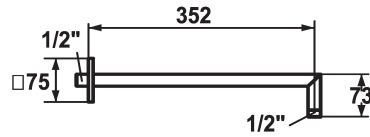

KWC SHOWERCULTURE

Shower arm

Modell-Linie: SHOWERCULTURE | 26.000.803.176

Sprchové armatury | Sprchové armatury

KWC-No.

122513
chromeline, L 352

125556
matt black, L 352

125183
brushed steel, L 352

ATT-KWC-FARBCODE

chromeline

matt black

brushed steel

* Shower arm
- with escutcheon

suitable for all KWC shower heads (since 2019)
* Connecting thread 1/2"

Technické údaje

ATT-KWC-DURCHMESSER

75x75

ATT-KWC-FARBCODE

matt black

Faucet_typ

Brausenarm

Measure_L

L125

Materiál

mosaz