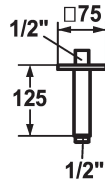

### KWC-No.

**122522**

chromeline, L 125

**125554**

matt black, L 125

**125555**

brushed steel, L 125

matt black

brushed steel

\* Braccio doccia  
- con rosetta

- adatto per tutti i soffioni a snodo KWC  
\* Filettatura raccordo 1/2"

### Dati tecnici

Diametro

75x75

Codice colore

brushed steel

Tipo di installazione

montaggio soffitto

Tipo di rubinetto

Brausenarm

Dimensione lunghezza

L125

Materiale

Ottone