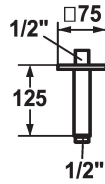

KWC SHOWERCULTURE

Bras de douche

Modell-Linie: SHOWERCULTURE | 26.000.823.177

Douches | Douches

KWC-No.

122522

chromeline, L 125

125554

matt black, L 125

125555

brushed steel, L 125

matt black

brushed steel

* Bras de douche
- avec rosace

- convient pour toutes les douches de tête KWC
* Raccord 1/2"

Données techniques

Diamètre

75x75

Code couleur

brushed steel

Type d'installation

montage plafond

Type de robinet

Brausenarm

Cote Longueur

L125

Matière

Laiton