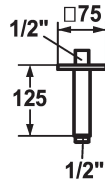

KWC SHOWERCULTURE

Brazo de ducha

Modell-Linie: SHOWERCULTURE | 26.000.823.177

Duchas | Duchas

KWC-No.

122522

chromeline, L 125

125554

matt black, L 125

125555

brushed steel, L 125

matt black

brushed steel

* Brazo de ducha
- con roseta

- adecuada para todas las duchas fijas KWC
* Racor conexión 1/2"

Datos técnicos

Diámetro

75x75

Código de color

brushed steel

Tipo de instalación

montaje techo

Tipo de grifo

Brausenarm

Dimensión longitud

L125

Material

Latón