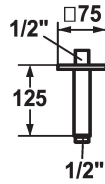

KWC SHOWERCULTURE

Shower arm

Modell-Linie: SHOWERCULTURE | 26.000.823.177

Sprchové armatury | Sprchové armatury

KWC-No.

122522

chromeline, L 125

125554

matt black, L 125

125555

brushed steel, L 125

matt black

brushed steel

* Shower arm
- with escutcheon

- suitable for all KWC shower heads
* Connecting thread 1/2"

Technické údaje

ATT-KWC-DURCHMESSER

75x75

ATT-KWC-FARBCODE

brushed steel

Installation_type

stropní instalace

Faucet_typ

Brausenarm

Measure_L

L125

Materiál

mosaz