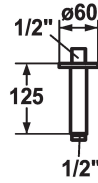

#### KWC-No.

**122521**  
chromeline, L 125

**125552**  
matt black, L 125

**125553**  
brushed steel, L 125

#### Dane techniczne

średnicy

ATT-KWC-FARBCODE

Installation\_type

Faucet\_typ

Measure\_L

Materiał

D60