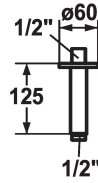

### KWC-No.

**122521**  
chromeline, L 125

**125552**  
matt black, L 125

**125553**  
brushed steel, L 125

### Kleurcode

chromeline

matt black

brushed steel

\* Douchearm  
- met rozet

- geschikt voor alle KWC hoofddouches  
\* Aansluitschroefdraad 1/2"

### Technical Data

Diameter
Kleurcode
Type installatie
Kraan type
Afmeting lengte
Materiaal

D60
brushed steel
plafond montage
Brausenarm
L125
Messing