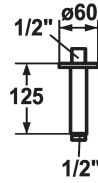

KWC SHOWERCULTURE

Braccio doccia

Modell-Linie: SHOWERCULTURE | 26.000.820.177

Rubinerie per doccia | Rubinerie per doccia

KWC-No.

122521
chromeline, L 125

125552
matt black, L 125

125553
brushed steel, L 125

Codice colore

chromeline

matt black

brushed steel

* Braccio doccia
- con rosetta

- adatto per tutti i soffioni a snodo KWC
* Filettatura raccordo 1/2"

Dati tecnici

Diametro

D60

Codice colore

brushed steel

Tipo di installazione

montaggio soffitto

Tipo di rubinetto

Brausenarm

Dimensione lunghezza