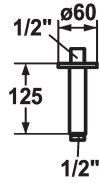

### Braccio doccia

Modell-Linie: SHOWERCULTURE | 26.000.820.177

Rubinerterie per doccia | Rubinerterie per doccia

#### KWC-No.

**122521**  
chromeline, L 125

**125552**  
matt black, L 125

**125553**  
brushed steel, L 125

#### Codice colore

chromeline

matt black

brushed steel

\* Braccio doccia  
- con rosetta

- adatto per tutti i soffioni a snodo KWC  
\* Filettatura raccordo 1/2"

#### Dati tecnici

Diametro

D60

Codice colore

brushed steel

Tipo di installazione

montaggio soffitto

Tipo di rubinetto