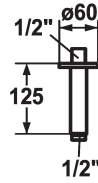

#### KWC-No.

**122521**  
chromeline, L 125

**125552**  
matt black, L 125

**125553**  
brushed steel, L 125

#### Tekniset tiedot

Halkaisija

D60

ATT-KWC-FARBCODE

brushed steel

Installation\_type

Pinta-asennus

Faucet\_typ

Brausenarm

Measure\_L

L125

Materiaali

Messinki

IviCode

0