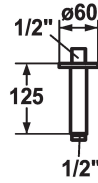

#### KWC-Nr.

**122521**  
chromeline, L 125

**125552**  
matt black, L 125

**125553**  
brushed steel, L 125

#### Farbcode

chromeline

matt black

brushed steel

\* Brausenarm  
- mit Rosette

- geeignet für alle KWC Kopfbrausen  
\* Anschlussgewinde 1/2"

#### Technische Daten

Durchmesser

D60

Farbcode

brushed steel

Installationsart

Deckenmontage

Armaturtyp

Brausenarm

Mass Länge

L 125

Material

Messing

teamNumber

727941.583

sanitasTroeschNumber