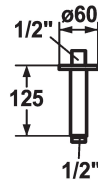

#### KWC-Nr.

**122521**  
chromeline, L 125

**125552**  
matt black, L 125

**125553**  
brushed steel, L 125

#### Farbcode

chromeline

matt black

brushed steel

\* Brausenarm  
- mit Rosette

- geeignet für alle KWC Kopfbrausen  
\* Anschlussgewinde 1/2"

#### Technische Daten

Durchmesser

D60

Farbcode

brushed steel

Installationsart

Deckenmontage

Armaturtyp

Brausenarm

Mass Länge

L 125

Material

Messing