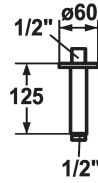

KWC SHOWERCULTURE

Shower arm

Modell-Linie: SHOWERCULTURE | 26.000.820.176

Armatura natryskowa | Armatura natryskowa

KWC-No.

122521
chromeline, L 125

125552
matt black, L 125

125553
brushed steel, L 125

ATT-KWC-FARBCODE

chromeline

matt black

brushed steel

* Shower arm
- with escutcheon

- suitable for all KWC shower heads
* Connecting thread 1/2"

Dane techniczne

średnicy