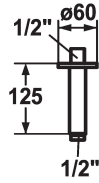

### KWC-No.

**122521**  
chromeline, L 125

**125552**  
matt black, L 125

**125553**  
brushed steel, L 125

### Kleurcode

chromeline

matt black

brushed steel

\* Douchearm  
- met rozet

- geschikt voor alle KWC hoofddouches  
\* Aansluitschroefdraad 1/2"

### Technical Data

Diameter

D125

Kleurcode

matt black

Installation\_type

plafond montage

Faucet\_typ

Brausenarm

Measure\_L

L125

Materiaal

Messing