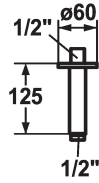

KWC SHOWERCULTURE

Braccio doccia

Modell-Linie: SHOWERCULTURE | 26.000.820.176

Rubinerie per doccia | Rubinerie per doccia

KWC-No.

122521
chromeline, L 125

125552
matt black, L 125

125553
brushed steel, L 125

Codice colore

chromeline

matt black

brushed steel

* Braccio doccia
- con rosetta

- adatto per tutti i soffioni a snodo KWC
* Filettatura raccordo 1/2"

Dati tecnici

Diametro

D125

Codice colore

matt black

Tipo di installazione

montaggio soffitto

Tipo di rubinetto

Brausenarm

Dimensione lunghezza