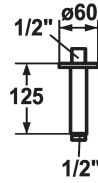

KWC SHOWERCULTURE

Braccio doccia

Modell-Linie: SHOWERCULTURE | 26.000.820.176

Rubinerie per doccia | Rubinerie per doccia

KWC-No.

122521
chromeline, L 125

125552
matt black, L 125

125553
brushed steel, L 125

Codice colore

chromeline

matt black

brushed steel

* Braccio doccia
- con rosetta

- adatto per tutti i soffioni a snodo KWC
* Filettatura raccordo 1/2"

Dati tecnici

Diametro

D125

Codice colore

matt black

Tipo di installazione

montaggio soffitto

Tipo di rubinetto

Brausenarm

Dimensione lunghezza