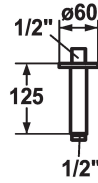

KWC SHOWERCULTURE

Bras de douche

Modell-Linie: SHOWERCULTURE | 26.000.820.176

Douches | Douches

KWC-No.

122521
chromeline, L 125

125552
matt black, L 125

125553
brushed steel, L 125

Code couleur

chromeline

matt black

brushed steel

* Bras de douche
- avec rosace

- convient pour toutes les douches de tête KWC
* Raccord 1/2"

Données techniques

Diamètre