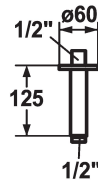

KWC SHOWERCULTURE

Shower arm

Modell-Linie: SHOWERCULTURE | 26.000.820.176

Suihkut ja suihkupaneelit | Suihkut ja suihkupaneelit

KWC-No.

122521
chromeline, L 125

125552
matt black, L 125

125553
brushed steel, L 125

ATT-KWC-FARBCODE

chromeline

matt black

brushed steel

* Shower arm
- with escutcheon

- suitable for all KWC shower heads
* Connecting thread 1/2"

Tekniset tiedot

Halkaisija

D125

ATT-KWC-FARBCODE

matt black

Installation_type

Pinta-asennus

Faucet_typ

Brausenarm

Measure_L