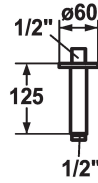

KWC SHOWERCULTURE

Brausenarm

Modell-Linie: SHOWERCULTURE | 26.000.820.176

Duscharmaturen | Brausearm

KWC-Nr.

122521
chromeline, L 125

125552
matt black, L 125

125553
brushed steel, L 125

Farbcode

chromeline

matt black

brushed steel

* Brausenarm
- mit Rosette

- geeignet für alle KWC Kopfbrausen
* Anschlussgewinde 1/2"

Technische Daten

Durchmesser

D125

Farbcode

matt black

Installationsart

Deckenmontage

Armaturtyp

Brausenarm

Mass Länge

L 125

Material

Messing