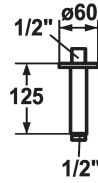

KWC SHOWERCULTURE

Brausenarm

Modell-Linie: SHOWERCULTURE | 26.000.820.176

Duscharmaturen | Brausearm

KWC-Nr.

122521
chromeline, L 125

125552
matt black, L 125

125553
brushed steel, L 125

Farbcode

chromeline

matt black

brushed steel

* Brausenarm
- mit Rosette

- geeignet für alle KWC Kopfbrausen
* Anschlussgewinde 1/2"

Technische Daten

Durchmesser

D125

Farbcode

matt black

Installationsart

Deckenmontage

Armaturtyp

Brausenarm

Mass Länge