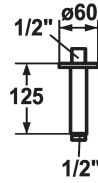

### Shower arm

Modell-Linie: SHOWERCULTURE | 26.000.820.176

Sprchové armatury | Sprchové armatury

#### KWC-No.

**122521**  
chromeline, L 125

**125552**  
matt black, L 125

**125553**  
brushed steel, L 125

Brausenarm

Measure\_L

L125

Materiál

mosaz