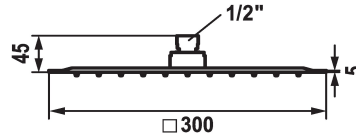

## KWC SHOWERCULTURE Hoofddouche KWC PIATTO -X Q

Modell-Linie: **SHOWERCULTURE** | 26.000.205.176  
Douches | Douchekoppen

### KWC-No.

**124495**  
chromeline, D 300x300

**125551**  
matt black, 300x300

**125186**  
stainless steel, D 300x300