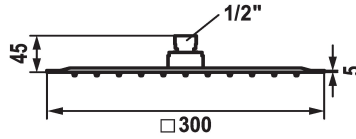

## KWC SHOWERCULTURE Hoofddouche KWC PIATTO -X Q

Modell-Linie: **SHOWERCULTURE** | 26.000.205.176  
Douches | Douchekoppen

### KWC-No.

**124495**  
chromeline, D 300x300

**125551**  
matt black, 300x300

**125186**  
stainless steel, D 300x300

### Technical Data

Doorstroomhoeveelheid

18 l/min (3 bar)

Diameter

D300-Q

Kleurcode

matt black

Kraan type