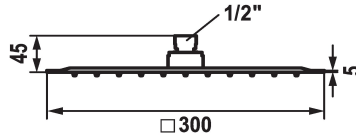

KWC PIATTO -X Soffione a snodo Q

Modell-Linie: **SHOWERCULTURE** | 26.000.205.176
Rubinetterie per doccia | Soffioni doccia

KWC-No.

124495
chromeline, D 300x300

125551
matt black, □ 300x300

125186
acciaio inox, D 300x300

Codice colore

chromeline

matt black

acciaio inox

- * Soffione a snodo KWC PIATTO -X Q
- * Di acciaio inossidabile
- * Con snodo sferico
- * Filtro per doccia facile da pulire

- * Filettatura raccordo 1/2"
- * Ordinare separatamente:
- Braccio doccia

Dati tecnici

Portata
Diametro
Codice colore
Tipo di rubinetto
Classe di rumorosità
Etichetta energetica
Materiale

18 l/min (3 bar)
D300-Q
matt black
Kopfbrause
II
Mono batteria 1,5V D
Acciaio inox