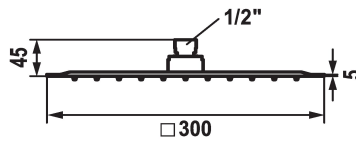

KWC PIATTO -X Soffione a snodo Q

Modell-Linie: **SHOWERCULTURE** | 26.000.205.176
Rubinetterie per doccia | Soffioni doccia

KWC-No.

124495
chromeline, D 300x300

125551
matt black, □ 300x300

125186
acciaio inox, D 300x300

Codice colore

chromeline

matt black

acciaio inox

* Soffione a snodo KWC PIATTO -X Q
* Di acciaio inossidabile
* Con snodo sferico
* Filtro per doccia facile da pulire

* Filettatura raccordo 1/2"
* Ordinare separatamente:
- Braccio doccia

Dati tecnici

Portata	18 l/min (3 bar)
Diametro	D300-Q
Codice colore	matt black
Tipo di rubinetto	Kopfbrause
Classe di rumorosità	II
Etichetta energetica	Mono batteria 1,5V D
Materiale	Acciaio inox
teamNumber	727912.629