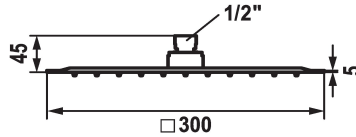

KWC PIATTO -X Douche de tête Q

Modell-Linie: **SHOWERCULTURE** | 26.000.205.176
Douches | Pomme de douche

KWC-No.

124495
chromeline, D 300x300

125551
matt black, 300 x 300

125186
acier inoxydable, D 300x300

Code couleur

chromeline

matt black

acier inoxydable

* Douche de tête KWC PIATTO -X Q
* En acier inoxydable
* Avec rotule
* Tamis de douche anti-impuretés

* Raccord 1/2"
* À commander séparément:
- Bras de douche

Données techniques

Débit
Diamètre
Code couleur
Type de robinet
Groupe de bruit pour la robinetterie
Label énergétique
Matière

18 l/min (3 bar)
D300-Q
matt black
Kopfbrause
II
D pile 1,5v
Acier inoxydable