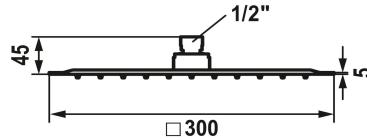

KWC PIATTO-X Douche de tête Q

Modell-Linie: **SHOWERCULTURE** | 26.000.205.776
Douches | Pomme de douche

KWC-No.

124495
chromeline, D 300x300

125186
acier inoxydable, D 300x300

3600013240
brushed gold, D 300x300

125551
matt black, 300 x 300

3600013231
brushed copper, D 300x300

3600013232
brushed graphite, D 300x300

- * Douche de tête KWC PIATTO-X Q
- * En acier inoxydable
- * Avec rotule
- * Tamis de douche anti-impuretés

Farbcode

chromeline

Edelstahl

brushed gold

matt black

brushed copper

brushed graphite

- * Raccord 1/2"
- * À commander séparément:
- Bras de douche

300 mm

Länge maximal

300 mm

teamNumber

727912.629

sanitasTroeschNumber

6545 153.535