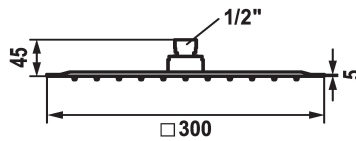

## KWC PIATTO -X Douche de tête Q

Modell-Linie: **SHOWERCULTURE** | 26.000.205.176  
Douches | Pomme de douche

### KWC-No.

**124495**  
chromeline, D 300x300

**125551**  
matt black, 300 x 300

**125186**  
acier inoxydable, D 300x300

### Code couleur

chromeline

matt black

acier inoxydable

\* Douche de tête KWC PIATTO -X Q  
\* En acier inoxydable  
\* Avec rotule  
\* Tamis de douche anti-impuretés

\* Raccord 1/2"  
\* À commander séparément:  
- Bras de douche