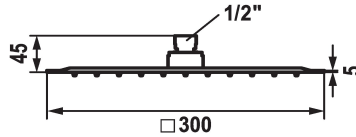

KWC PIATTO -X Kopfbrause Q

Modell-Linie: **SHOWERCULTURE** | 26.000.205.176
Duscharmaturen | Duschköpfe

KWC-Nr.

124495
chromeline, D 300x300

125551
matt black, 300x300

125186
edelstahl, D 300x300

Farbcode

chromeline

matt black

Edelstahl

* Kopfbrause KWC PIATTO -X Q
* Aus Edelstahl
* Mit Kugelgelenk
* Reinigungsfreundliches Brausesieb

* Anschlussgewinde 1/2"
* Separat bestellen:
- Brausenarm

Technische Daten

Auslaufmenge

18 l/min (3 bar)

Durchmesser

300 x 300

Farbcode

matt black

Armaturtyp

Kopfbrause

Armaturengeräuschgruppe