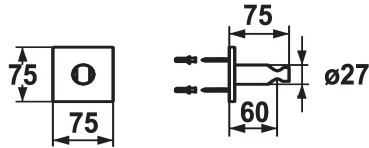

KWC SHOWERCULTURE

Shower bracket

Modell-Linie: **SHOWERCULTURE** | 26.000.620.176

Armatura natryskowa | Wyposażenie dodatkowe do armatur natryskowych

KWC-No.

536622
chromeline

125550
matt black

125066
brushed steel

ATT-KWC-FARBCODE

chromeline

matt black

brushed steel

* Shower bracket
* Non-adjustable

* Suitable for:
- All hand showers

Dane techniczne

średnicy

75x75

ATT-KWC-FARBCODE

matt black

Faucet_typ

Brausenhalter

Measure_L

L60

Materiał