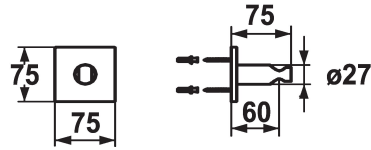

KWC SHOWERCULTURE Handdouchehouder

Modell-Linie: **SHOWERCULTURE** | 26.000.620.176
Douches | Accessoires voor douches

KWC-No.

536622
chromeline

125550
matt black

125066
brushed steel

Kleurcode

chromeline

matt black

brushed steel

* Handdouchehouder
* Niet verstelbaar

* Passend bij:
- Alle handdouches

Technical Data

Diameter

75x75

Kleurcode

matt black

Faucet_typ

Brausenhalter

Measure_L

L60

Materiaal

Messing