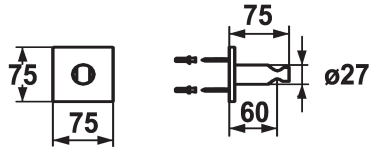

KWC SHOWERCULTURE Handdouchehouder

Modell-Linie: **SHOWERCULTURE** | 26.000.620.176
Douches | Accessoires voor douches

KWC-No.

536622
chromeline

125550
matt black

125066
brushed steel

Kleurcode

chromeline

matt black

brushed steel

* Handdouchehouder
* Niet verstelbaar

* Passend bij:
- Alle handdouches

Technical Data

Diameter

75x75

Kleurcode

matt black

Kraan type

Brausenhalter

Afmeting lengte

L60

Materiaal

Messing