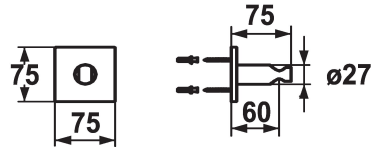

KWC SHOWERCULTURE

Supporto doccia

Modell-Linie: SHOWERCULTURE | 26.000.620.176

Rubinerie per doccia | Accessori per doccia

KWC-No.

536622
chromeline

125550
matt black

125066
brushed steel

Codice colore

chromeline

matt black

brushed steel

* Supporto doccia

* Non regolabile

* Adatto a:

- Tutti i doccetta

Dati tecnici

Diametro

75x75

Codice colore

matt black

Tipo di rubinetto

Brausenhalter

Dimensione lunghezza