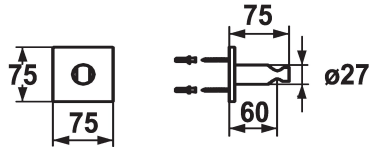

KWC SHOWERCULTURE

Support de douche

Modell-Linie: SHOWERCULTURE | 26.000.620.176

Douches | Accessoires

KWC-No.

536622
chromeline

125550
matt black

125066
brushed steel

Code couleur

chromeline

matt black

brushed steel

* Support fixe
* Non réglable

* A combiner avec:
- Toutes les douchettes

Données techniques

Diamètre

75x75

Code couleur

matt black

Type de robinet

Brausenhalter

Cote Longueur

L60

Matière