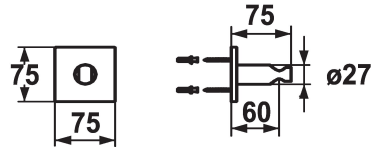

KWC SHOWERCULTURE

Support de douche

Modell-Linie: SHOWERCULTURE | 26.000.620.176

Douches | Accessoires

KWC-No.

536622
chromeline

125550
matt black

125066
brushed steel

Code couleur

chromeline

matt black

brushed steel

* Support fixe
* Non réglable

* A combiner avec:
- Toutes les douchettes

Données techniques

Diamètre

75x75

Code couleur

matt black

Type de robinet

Brausenhalter

Cote Longueur

L60

Matière