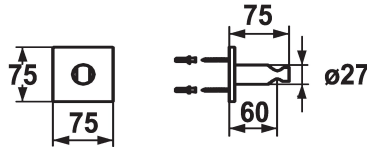

KWC SHOWERCULTURE

Shower bracket

Modell-Linie: SHOWERCULTURE | 26.000.620.176

Suihkut ja suihkupaneelit | Suihkujen täydennysosat

KWC-No.

536622
chromeline

125550
matt black

125066
brushed steel

ATT-KWC-FARBCODE

chromeline

matt black

brushed steel

* Shower bracket
* Non-adjustable

* Suitable for:
- All hand showers

Tekniset tiedot

Halkaisija

75x75

ATT-KWC-FARBCODE

matt black

Faucet_typ

Brausenhalter

Measure_L

L60

Materiaali