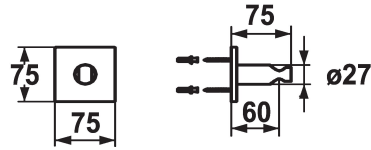

## KWC SHOWERCULTURE Brausenhalter

Modell-Linie: **SHOWERCULTURE** | 26.000.620.176  
Duscharmaturen | Zubehör Duschen

### KWC-Nr.

**536622**  
chromeline

**125550**  
matt black

**125066**  
brushed steel

### Technische Daten

Durchmesser

75 x 75

Farbcode

matt black

Armaturtyp

Brausenhalter

Mass Länge