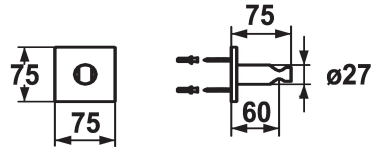

KWC SHOWERCULTURE Brausenhalter

Modell-Linie: **SHOWERCULTURE** | 26.000.620.176
Duscharmaturen | Zubehör Duschen

KWC-Nr.

536622
chromeline

125550
matt black

125066
brushed steel

Farbcode

chromeline

matt black

brushed steel

* Brausenhalter
* Nicht verstellbar

* Passend zu:
- Allen Handbrausen

Technische Daten

Durchmesser

75 x 75

Farbcode

matt black

Armaturtyp

Brausenhalter

Mass Länge

L 60

Material

Messing

teamNumber