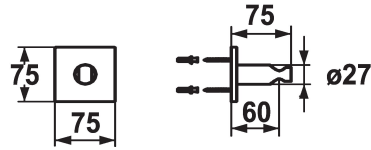

KWC SHOWERCULTURE Brausenhalter

Modell-Linie: **SHOWERCULTURE** | 26.000.620.176
Duscharmaturen | Zubehör Duschen

KWC-Nr.

536622
chromeline

125550
matt black

125066
brushed steel

Farbcode

chromeline

matt black

brushed steel

* Brausenhalter
* Nicht verstellbar

* Passend zu:
- Allen Handbrausen

Technische Daten

Durchmesser

75 x 75

Farbcode

matt black

Armaturtyp

Brausenhalter

Mass Länge

L 60

Material

Messing