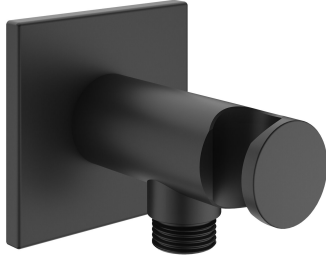

KWC

Hose connection

Modell-Linie: SHOWERCULTURE | 26.000.613.176

Douches | Accessoires voor douches

KWC-No.

122543
chromeline

125548
matt black

125407
brushed steel

Kleurcode

chromeline

matt black

brushed steel

* Slangaansluiting
- met geïntegreerde handdouchehouder

* Beveiligd tegen terugstroming
* Aansluitschroefdraad 1/2"

Technical Data

Diameter	75x75
Kleurcode	matt black
Type installatie	Wandmontage
Kraan type	Schlauchanschluss
Afmeting lengte	L54
Materiaal	Messing

75x75
matt black
Wandmontage
Schlauchanschluss
L54
Messing