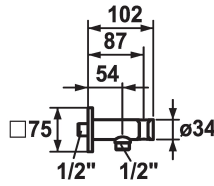

KWC

Hose connection

Modell-Linie: SHOWERCULTURE | 26.000.613.176

Douches | Accessoires voor douches

KWC-No.

122543
chromeline

125548
matt black

125407
brushed steel

Kleurcode

chromeline

matt black

brushed steel

* Slangaansluiting
- met geïntegreerde handdouchehouder

* Beveiligd tegen terugstroming
* Aansluitschroefdraad 1/2"

Technical Data

Diameter	75x75
Kleurcode	matt black
Type installatie	Wandmontage
Kraan type	Schlauchanschluss
Afmeting lengte	L54
Materiaal	Messing