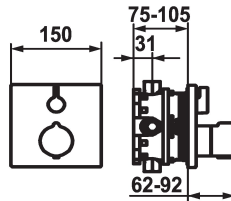

KWC

Trim kit - Thermostatic mixer - Tub

Modell-Linie: SHOWERCULTURE | 20.004.811.176

Zawory | Termostatyczne zawory mieszające

KWC-No.

124009
chromeline, Trim kit

124010
chromeline, Trim kit, with vacuum breaker