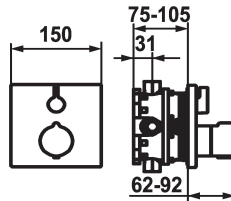

KWC

Trim kit - Thermostatic mixer - Tub

Modell-Linie: **SHOWERCULTURE | 20.004.811.176**

Ventielen | Thermostatische mengventielen

KWC-No.

124009
chromeline, Trim kit

124010
chromeline, Trim kit, with vacuum breaker

matt black

brushed steel

brushed steel

Inbouwdeel

FM-Set

Afbouwdeel met decorset, met
DIN EN 1717

FM-Set

Afbouwdeel met decorset, met
DIN EN 1717

* Apart bestellen:

- Inbouweenheid KWC BLUEBOX®

½", zonder afsluiting, 39.999.900.931

¾" (½"), met afsluiting, 39.999.910.931

Technical Data

Doorstroomhoeveelheid

19 l/min (3 bar)

Diameter