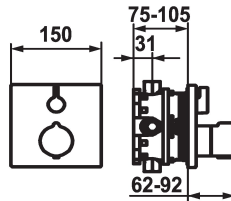

KWC

Trim kit - Thermostatic mixer - Tub

Modell-Linie: **SHOWERCULTURE | 20.004.811.176**
 Ventielen | Thermostatische mengventielen

KWC-No.

124009
 chromeline, Trim kit

124010
 chromeline, Trim kit, with vacuum breaker

matt black

brushed steel

brushed steel

Inbouwdeel

FM-Set

Afbouwdeel met decorset, met
 DIN EN 17 17

FM-Set

Afbouwdeel met decorset, met
 DIN EN 17 17

Technical Data

Doorstroomhoeveelheid

19 l/min (3 bar)

Diameter

150x150

Bediening

frontaal bediend

Kleurcode