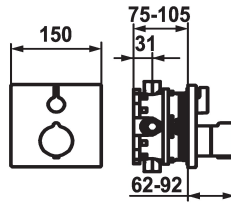

KWC

Trim kit - Thermostatic mixer - Tub

Modell-Linie: **SHOWERCULTURE | 20.004.811.176**
Valves | Termostaattiset sekoitusventtiilit

KWC-No.

124009
chromeline, Trim kit

124010
chromeline, Trim kit, with vacuum breaker