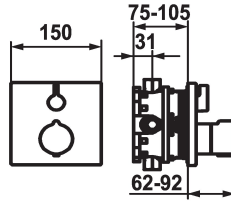

KWC

Trim kit - Thermostatic mixer - Tub

Modell-Linie: **SHOWERCULTURE | 20.004.811.176**
Válvulas | Válvulas mezcladoras termostáticas

KWC-No.

124009
chromeline, Trim kit

124010
chromeline, Trim kit, with vacuum breaker

Datos técnicos

Caudal	19 l/min (3 bar)
Diámetro	150x150
Operación	accionamiento frontal
Código de color	matt black
Tipo de instalación	Montaje a pared
Tipo de grifo	Thermostat
Grupo de ruido	I
Unidad de empotrar	Embellecedor, con DIN EN 1717
Etiqueta energética	C
Material	Latón

Caudal	19 l/min (3 bar)
Diámetro	150x150
Operación	accionamiento frontal
Código de color	matt black
Tipo de instalación	Montaje a pared
Tipo de grifo	Thermostat
Grupo de ruido	I
Unidad de empotrar	Embellecedor, con DIN EN 1717
Etiqueta energética	C
Material	Latón